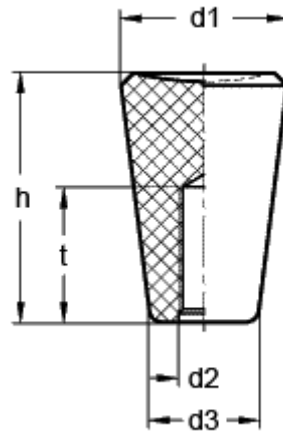

Varenummer: 20137426

Beskrivelse: E+G Konusknop GN 419-25-M8

Mål

$d1 = 25$

$d2 = M8$

$d3 \text{ ca.} = 15$

$h = 38$

$t \text{ min} = 18$